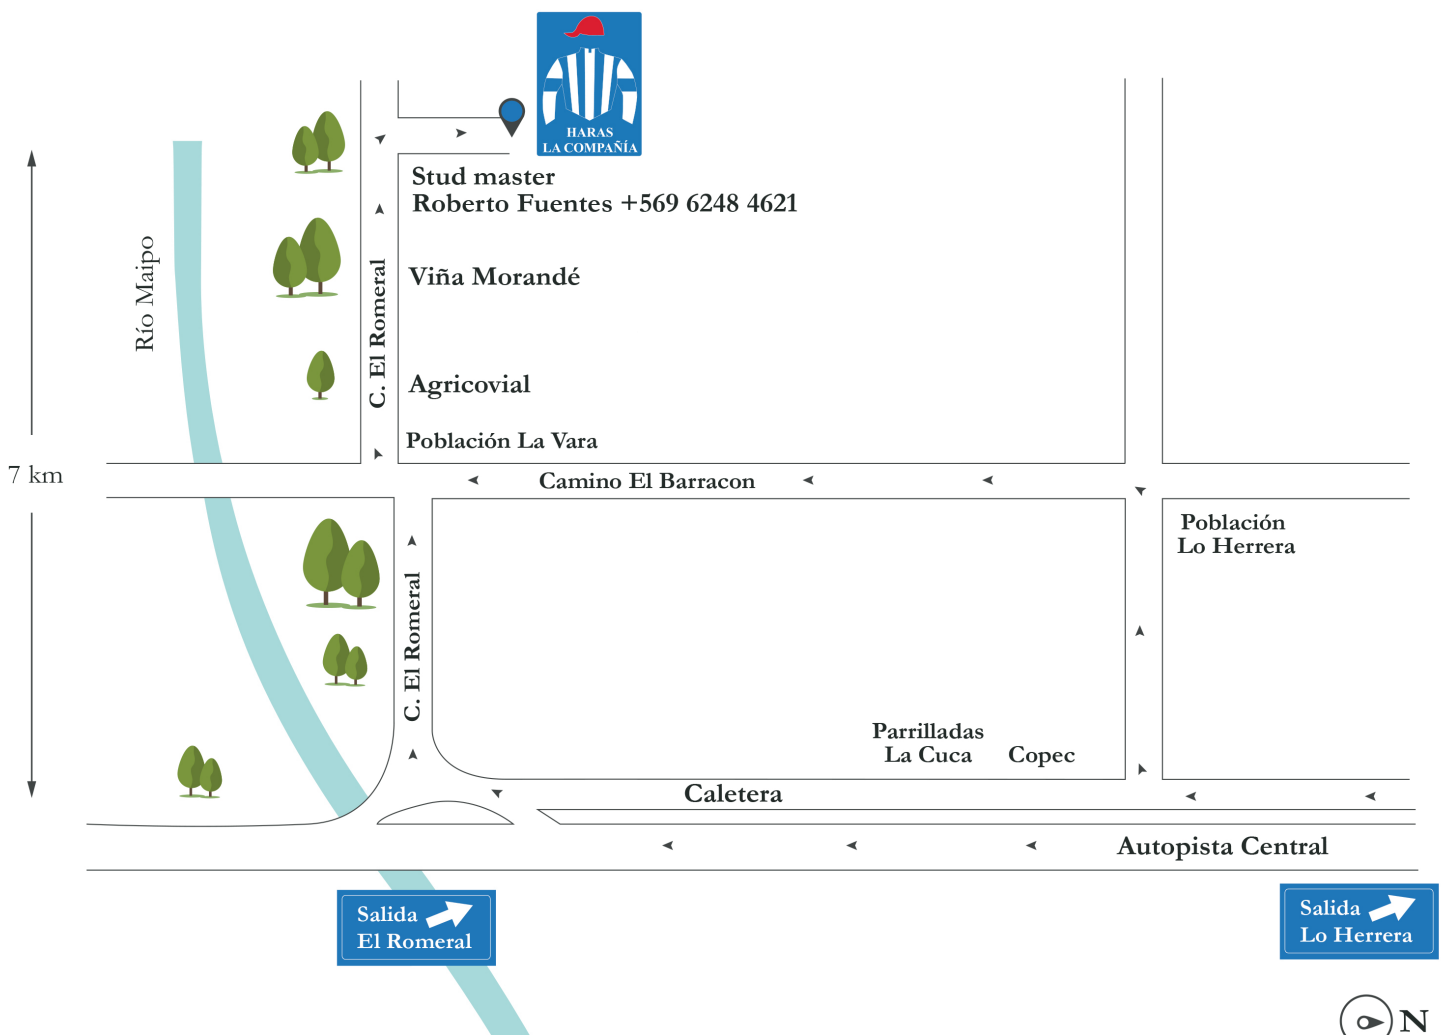

COMO LLEGAR AL HARAS LA COMPAÑÍA

“Los Productos 2018 ya pueden ser revisados en
Haras La Compañía en San Bernardo”

(Búsquelo así en Waze 🗺️)

“Los Productos 2019 y Yeguas de Cria, ya pueden ser visitados en
Fundo La Compañía en Bulnes”

(Búsquelo así en Waze 🗺️)

A contar del 25 de Mayo, podrá revisar los Productos 2019 en Haras La Compañía en San Bernardo. Las yeguas de cría no se moverán del Fundo La Compañía.

Coordine su visita con Juan Ignacio Spoerer al 973995391.